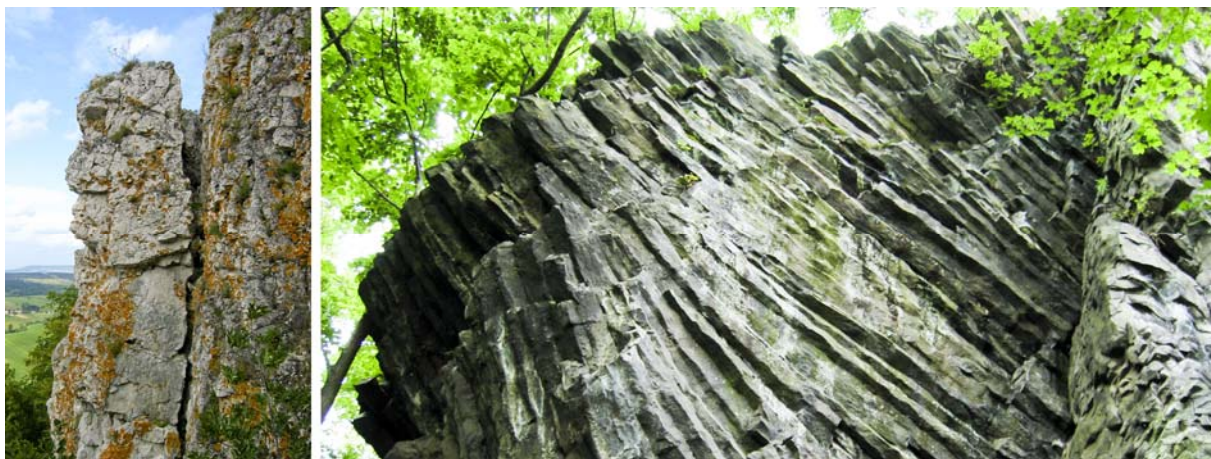

A Balaton-felvidéki Nemzeti Park Igazgatóság, mint a
Bakony–Balaton Geopark irányító szervezete 60 órás (3 hétvégén át tartó)

GEOTÚRA-VEZETŐ KÉPZÉST HIRDET a Keszthelyi-hegységben

Az előadások helyszíne: Tapolcai Református Vendégház, 8300 Tapolca, Darányi u. 2. (természetesen számos *terepbejárásra* is sor kerül a képzés keretében!)

Megismerendő térség: a Keszthelyi-hegység és környékének **rendkívül gazdag földtani, ökológiai, néprajzi és régészeti értékei**. A terepgyakorlatok során felkutatjuk az **őshévízek** működési nyomait (forráskürtöket, hévforráskúpokat, lyukacsosra oldott sziklák stb.), meglátogatjuk a **vulkanizmus** kővé dermedt emlékeit a Tátikán és a Kovácsi-hegy bazaltutcájában, végigjárjuk a **Pannon-tó** hajdani szigetének sziklás partvidékét és megismerkedünk különleges **barlangokkal** (Vadlány-likak), **víznyelőkkel** és **óriás karsztforrásokkal**.